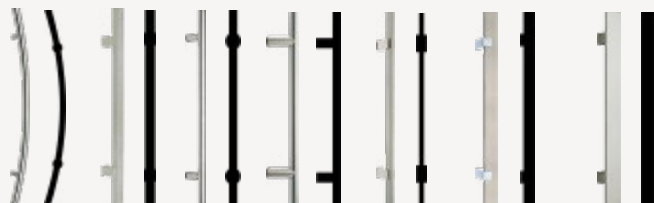

7035

Structura

8017

Structura

Pacchetto deluxe design

Maniglia esterna a scelta

Inclusa nella promo
Maniglia Bar 1000mm Inox

Optional a scelta l'accessorio più adatto alla tua casa
tra quelli disponibili a catalogo Etherma.

In versione Inox o nera.

Cerniere a scomparsa (optional)

Mantieni il design della tua porta moderno
e piacevole con la cerniera a scomparsa.

Scopri il nostro configuratore!

www.ethermadoors.com