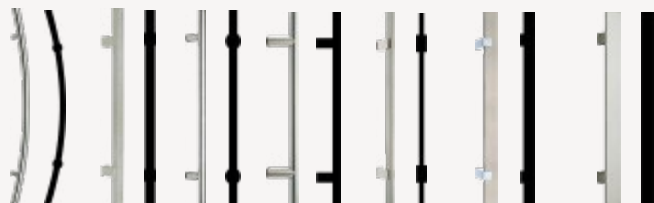

7035

Structura

8017

Structura

Pacchetto deluxe design

Maniglia esterna a scelta

Inclusa nella promo
Maniglia Bar 1000mm Inox

Optional a scelta l'accessorio più adatto alla tua casa tra quelli disponibili a catalogo Etherma.

In versione Inox o nera.

Cerniere a scomparsa (optional)

Mantieni il design della tua porta moderno e piacevole con la cerniera a scomparsa.

Scopri il nostro configuratore!

www.ethermadoors.com